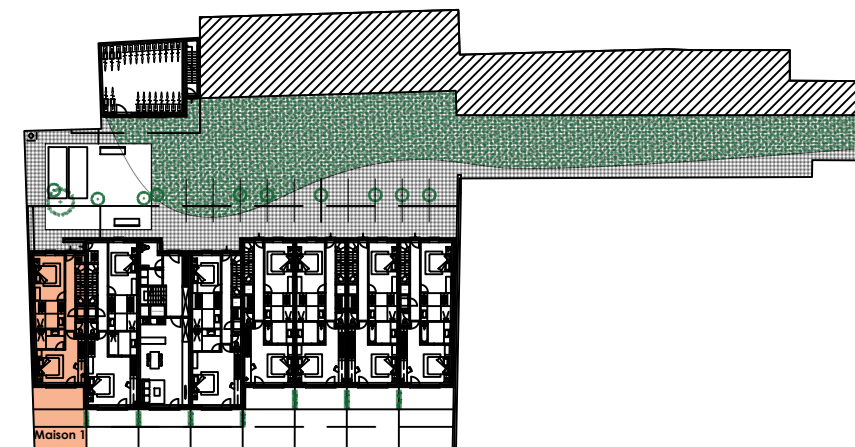

Maison 1
Surface brute RdC : 64.6m²
Surface brute totale : 131.6m²
Surface totale extérieure : 47.3m²

Plan RdC

Maison 1
Surface brute R+1 : 67m²

Plan R+1

Maison 1 - RdC | R+1

Avenue Bozière, 3 | TOURNAI

Surface brute intérieure : 131.6 m²

- | Surface des extérieurs : 47.3 (jardin 27.4m² + balcons 19.9m²)
- | Orientation : Sud-Est
- | Nombre de chambre : 3
- | Nombre de SdB/SdD : 3
- | Vue sur les jardins de Choiseul : Oui

Localisation

Vue en plan

Vue en élévation