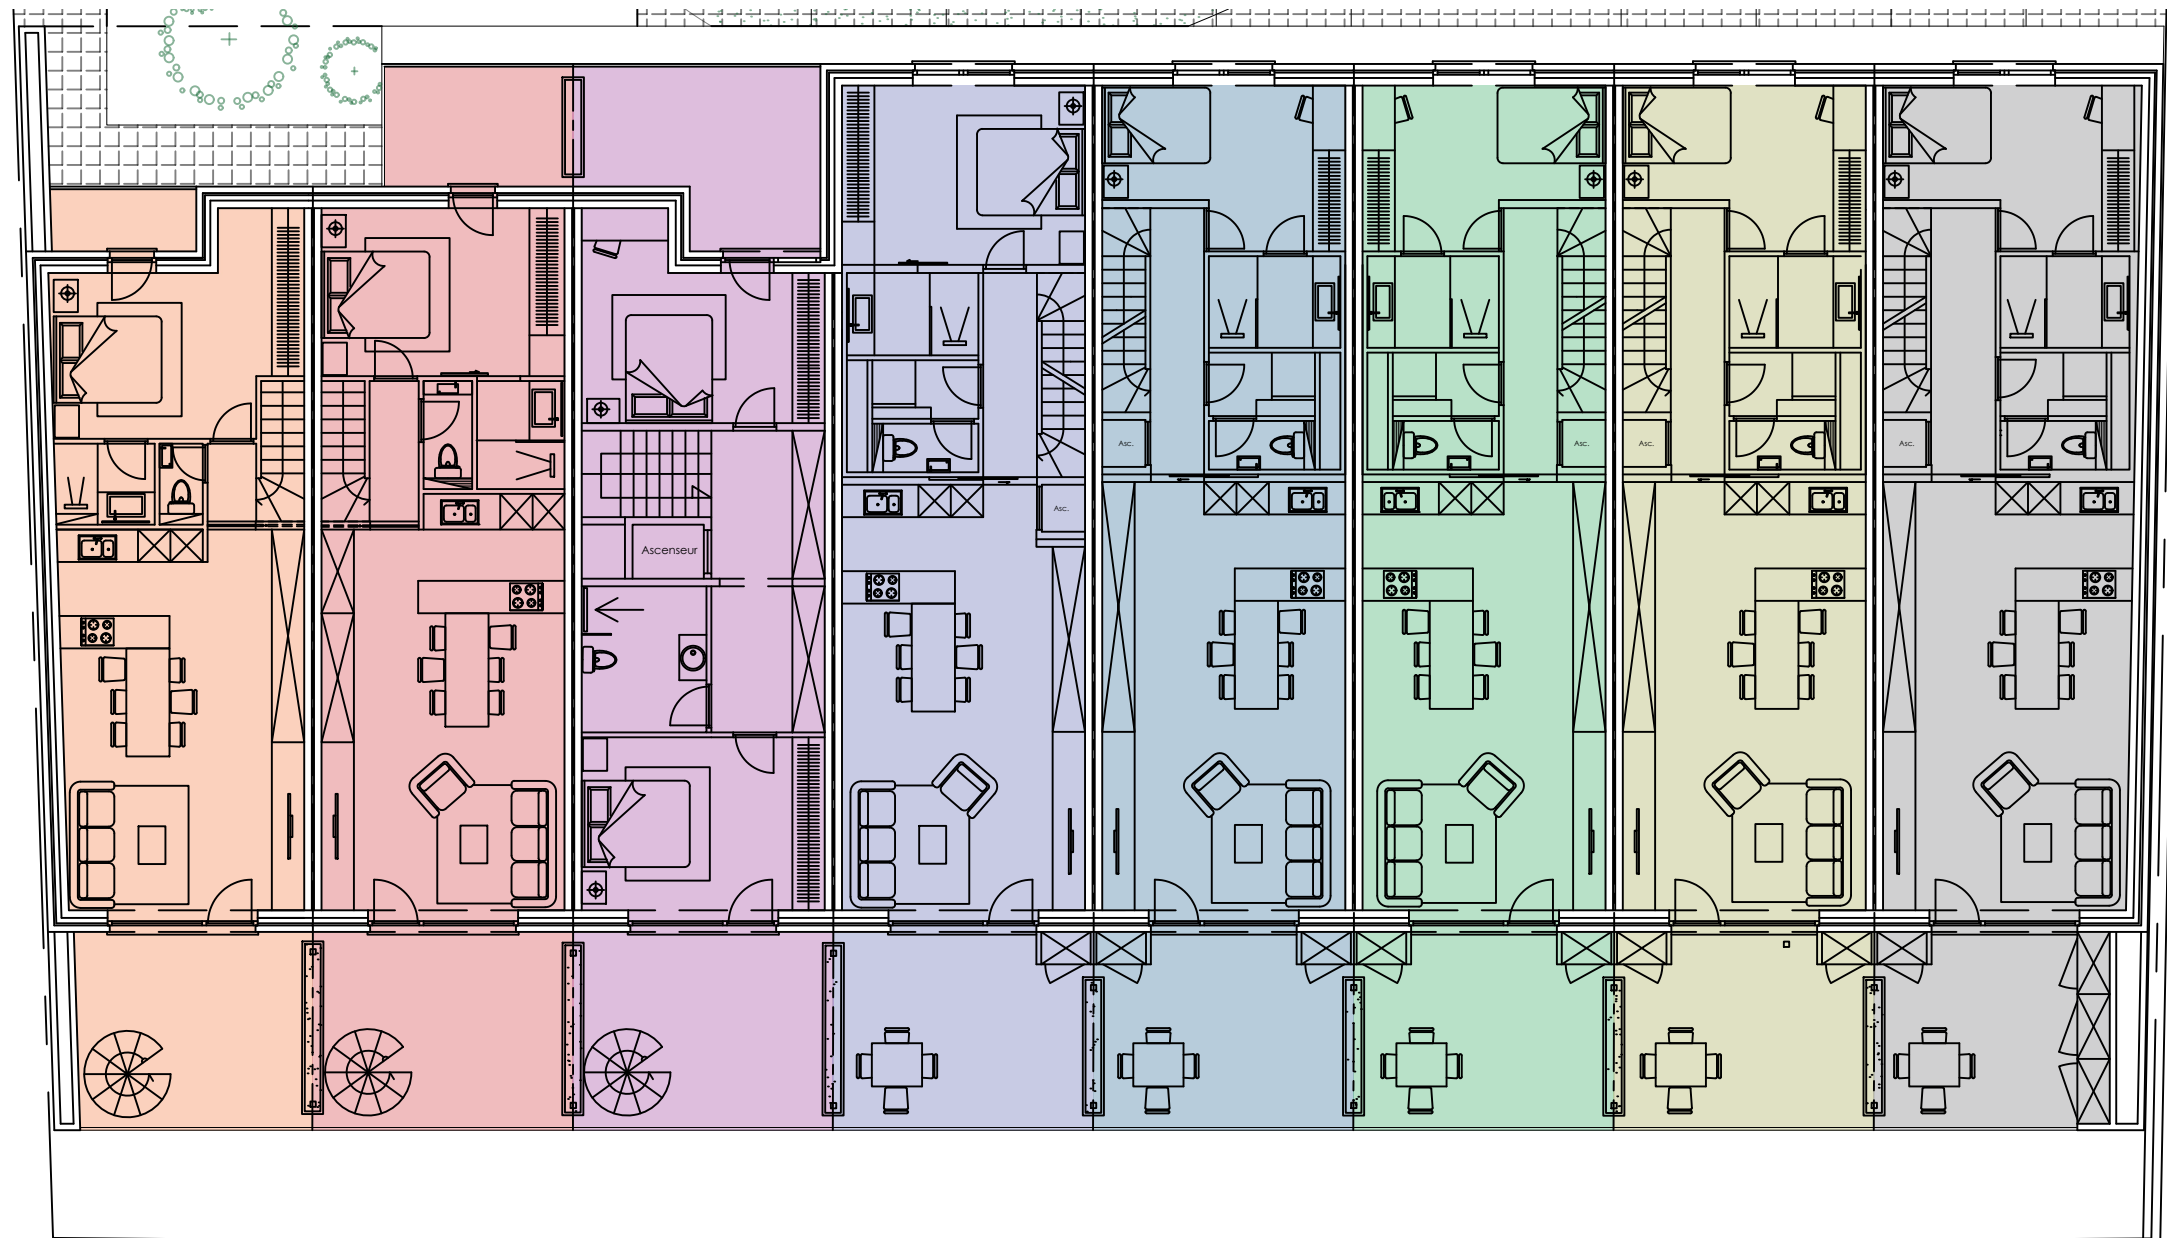

R+1 (Etage entier)

Avenue Bozière, 3 | TOURNAI

Maison 1
Surface brute R+1 67m²

Maison 2 - PMR
Surface brute R+1 66.5m²

Maison 3
Surface brute R+1 63.3m²

Maison 4
Surface brute R+1 78.3m²

Maison 5
Surface brute R+1 77.5m²

Maison 6
Surface brute R+1 77.5m²

Maison 7
Surface brute R+1 77.5m²

Maison 8
Surface brute R+1 83.7m²